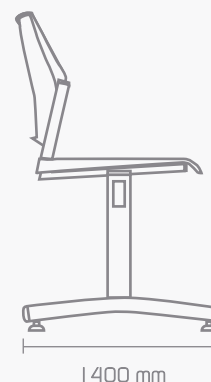

TANDEM PARA MULTIPLES CONCHAS