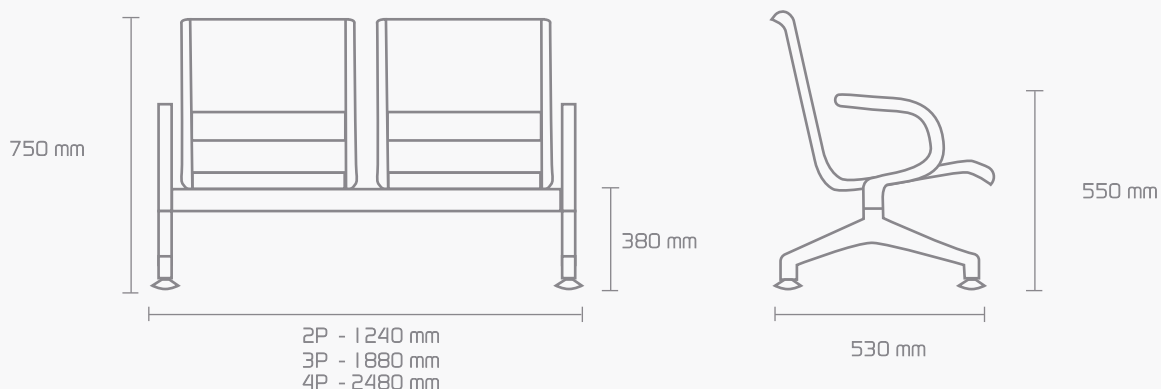

TANDEM AEROPUERTO