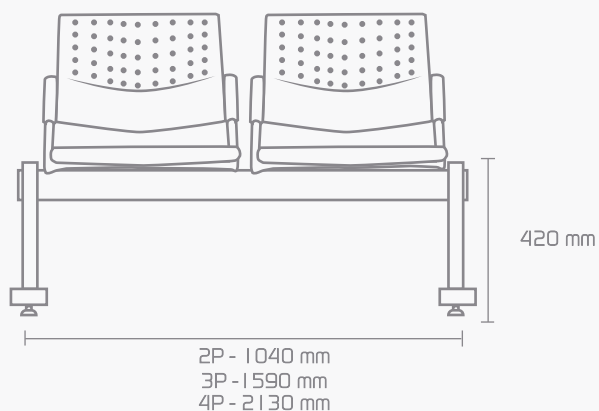

TANDEM PARA MULTIPLES CONCHAS